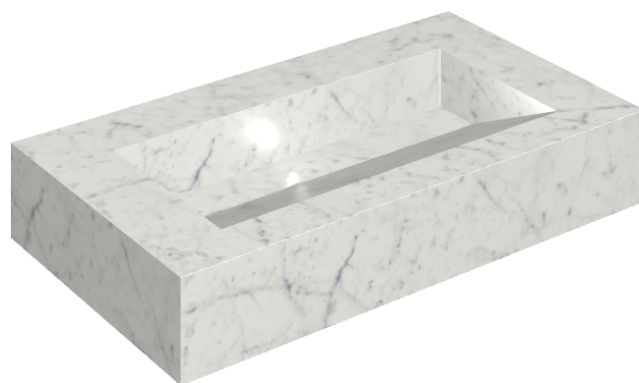

## Washbasin 90

Rivestimento del  
prodotto

Charme Extra Carrara  
Matt

I colori e le altre caratteristiche estetiche delle piastrelle presenti nelle illustrazioni presenti sul sito sono puramente indicativi. Guarda sempre i campioni di persona prima dell'acquisto.