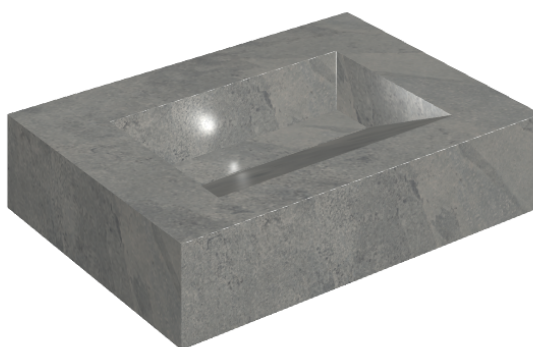

## Washbasin 70

Rivestimento del  
prodotto

Materia Carbonio  
Honed Satin

I colori e le altre caratteristiche estetiche delle piastrelle presenti nelle illustrazioni presenti sul sito sono puramente indicativi. Guarda sempre i campioni di persona prima dell'acquisto.