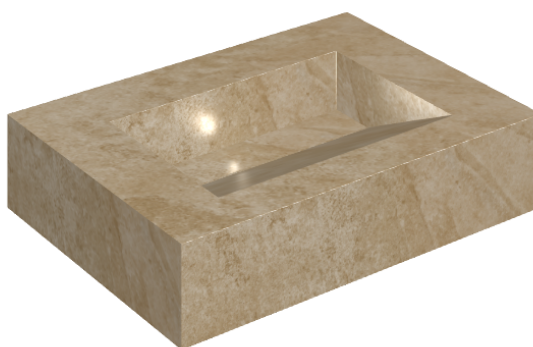

## Washbasin 70

Rivestimento del  
prodotto

Materia Helio Honed  
Satin

I colori e le altre caratteristiche estetiche delle piastrelle presenti nelle illustrazioni presenti sul sito sono puramente indicativi. Guarda sempre i campioni di persona prima dell'acquisto.