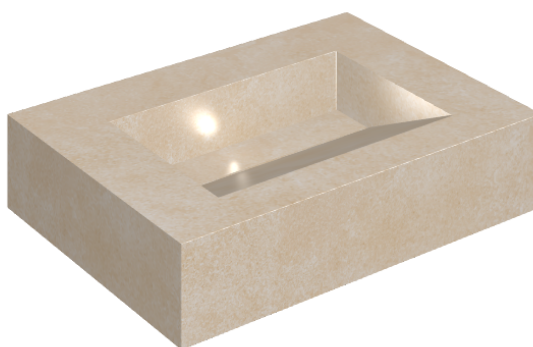

## Washbasin 70

Rivestimento del  
prodotto

Materia Magnesio  
Honed Satin

I colori e le altre caratteristiche estetiche delle piastrelle presenti nelle illustrazioni presenti sul sito sono puramente indicativi. Guarda sempre i campioni di persona prima dell'acquisto.