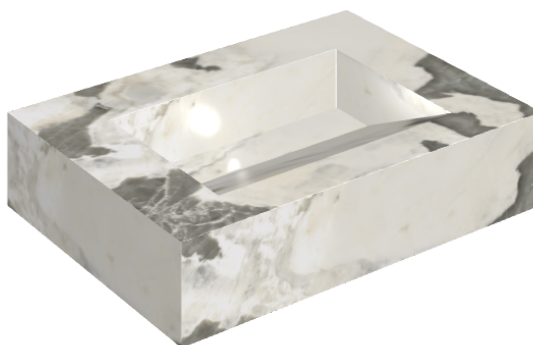

SCHEDA DI CONFIGURAZIONE

Cod. art.: 620810000010

Fly Evo

Washbasin 70

Rivestimento del
prodotto

Stellaris Dover Light
Matt

I colori e le altre caratteristiche estetiche delle piastrelle presenti nelle illustrazioni presenti sul sito sono puramente indicativi. Guarda sempre i campioni di persona prima dell'acquisto.