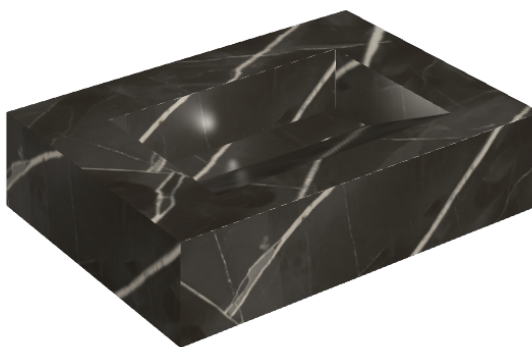

SCHEDA DI CONFIGURAZIONE

Cod. art.: 620810000010

Fly Evo

Washbasin 70

Rivestimento del
prodotto

Stellaris Precious
Black Matt

I colori e le altre caratteristiche estetiche delle piastrelle presenti nelle illustrazioni presenti sul sito sono puramente indicativi. Guarda sempre i campioni di persona prima dell'acquisto.