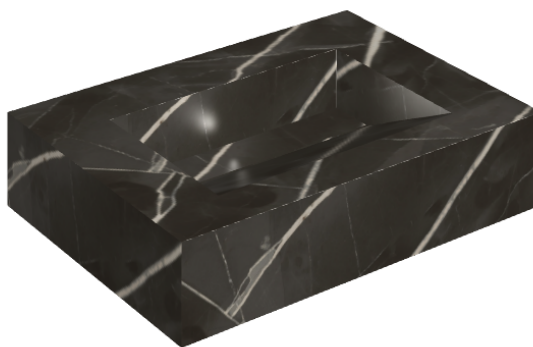

SCHEDA DI CONFIGURAZIONE

Cod. art.: 620810000010

Fly Evo

Washbasin 70

Rivestimento del
prodotto

Stellaris Precious
Black Matt

I colori e le altre caratteristiche estetiche delle piastrelle presenti nelle illustrazioni presenti sul sito sono puramente indicativi. Guarda sempre i campioni di persona prima dell'acquisto.