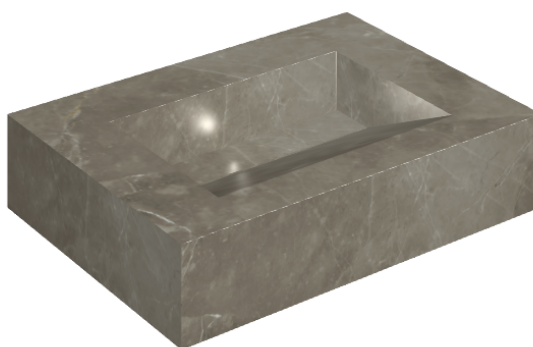

## Washbasin 70

Rivestimento del  
prodotto

Stellaris Tuscania  
Grey Matt

I colori e le altre caratteristiche estetiche delle piastrelle presenti nelle illustrazioni presenti sul sito sono puramente indicativi. Guarda sempre i campioni di persona prima dell'acquisto.