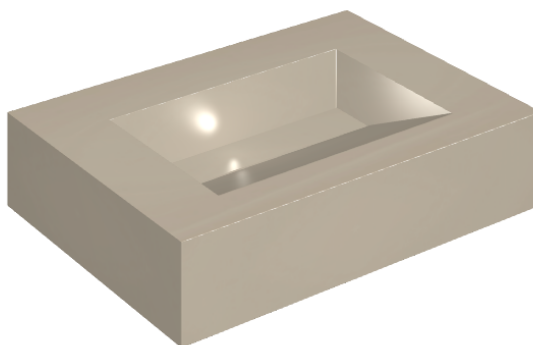

SCHEDA DI CONFIGURAZIONE

Cod. art.: 620810000010

Fly Evo

Washbasin 70

Rivestimento del
prodotto

Metropolis Glass
Powder Lux

I colori e le altre caratteristiche estetiche delle piastrelle presenti nelle illustrazioni presenti sul sito sono puramente indicativi. Guarda sempre i campioni di persona prima dell'acquisto.