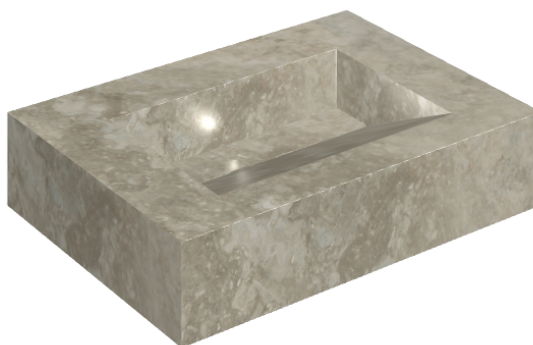

## Washbasin 70

Rivestimento del  
prodotto

Wonderful Life  
Graphite Matt

I colori e le altre caratteristiche estetiche delle piastrelle presenti nelle illustrazioni presenti sul sito sono puramente indicativi. Guarda sempre i campioni di persona prima dell'acquisto.