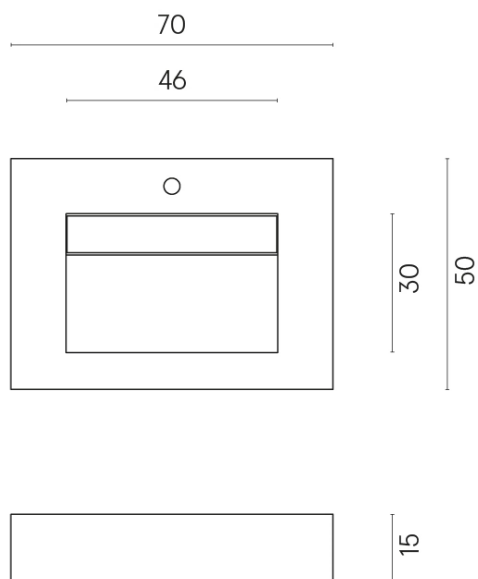

SCHEDA DI CONFIGURAZIONE

Cod. art.: 620810000010

Fly Evo

Washbasin 70

Rivestimento del
prodotto

Charme Advance
Platinum White Matt

I colori e le altre caratteristiche estetiche delle piastrelle presenti nelle illustrazioni presenti sul sito sono puramente indicativi. Guarda sempre i campioni di persona prima dell'acquisto.