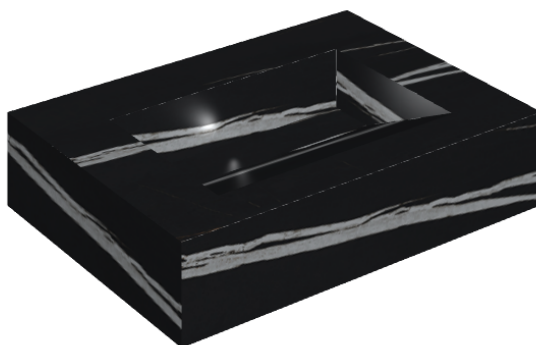

SCHEDA DI CONFIGURAZIONE

Cod. art.: 620810000010

Fly Evo

Washbasin 70

Rivestimento del
prodotto

Charme Deluxe
Sahara Noir Matt

I colori e le altre caratteristiche estetiche delle piastrelle presenti nelle illustrazioni presenti sul sito sono puramente indicativi. Guarda sempre i campioni di persona prima dell'acquisto.