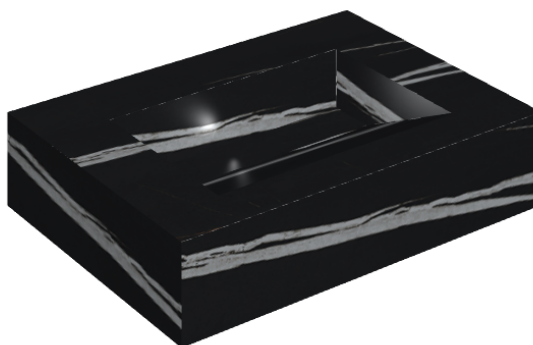

SCHEDA DI CONFIGURAZIONE

Cod. art.: 620810000010

Fly Evo

Washbasin 70

Rivestimento del
prodotto

Charme Deluxe
Sahara Noir Matt

I colori e le altre caratteristiche estetiche delle piastrelle presenti nelle illustrazioni presenti sul sito sono puramente indicativi. Guarda sempre i campioni di persona prima dell'acquisto.

Trova il punto vendita
autorizzato più vicino:

<https://volga.italonceramica.ru/ru/home/dealer/>