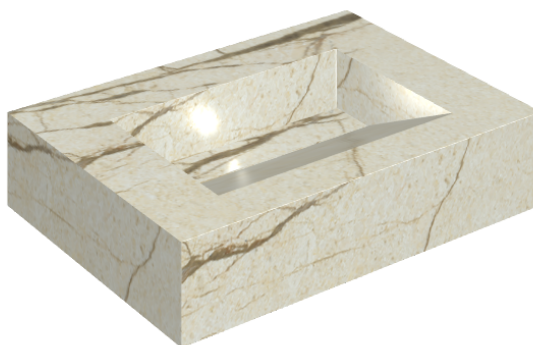

## Washbasin 70

Rivestimento del  
prodotto

Charme Deluxe  
Cream River Matt

I colori e le altre caratteristiche estetiche delle piastrelle presenti nelle illustrazioni presenti sul sito sono puramente indicativi. Guarda sempre i campioni di persona prima dell'acquisto.