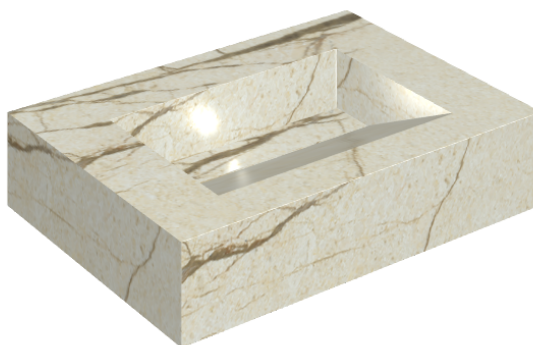

## Washbasin 70

Rivestimento del  
prodottoCharme Deluxe  
Cream River Matt

I colori e le altre caratteristiche estetiche delle piastrelle presenti nelle illustrazioni presenti sul sito sono puramente indicativi. Guarda sempre i campioni di persona prima dell'acquisto.