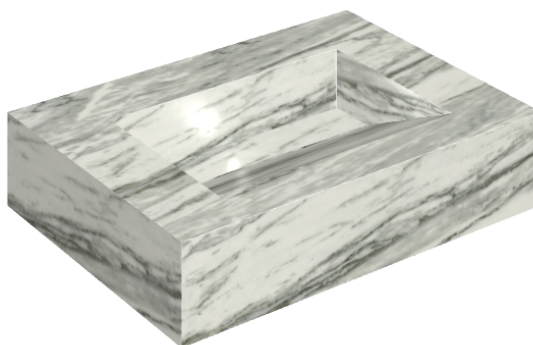

SCHEDA DI CONFIGURAZIONE

Cod. art.: 620810000010

Fly Evo

Washbasin 70

Rivestimento del
prodotto

Skyfall Bianco
Paradiso Matt

I colori e le altre caratteristiche estetiche delle piastrelle presenti nelle illustrazioni presenti sul sito sono puramente indicativi. Guarda sempre i campioni di persona prima dell'acquisto.