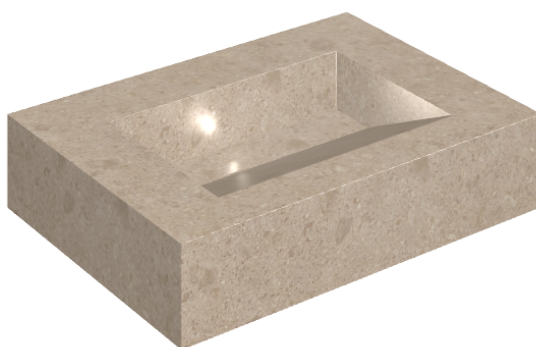

## Washbasin 70

Rivestimento del  
prodotto

Genesis Venus Cream  
Matt

I colori e le altre caratteristiche estetiche delle piastrelle presenti nelle illustrazioni presenti sul sito sono puramente indicativi. Guarda sempre i campioni di persona prima dell'acquisto.