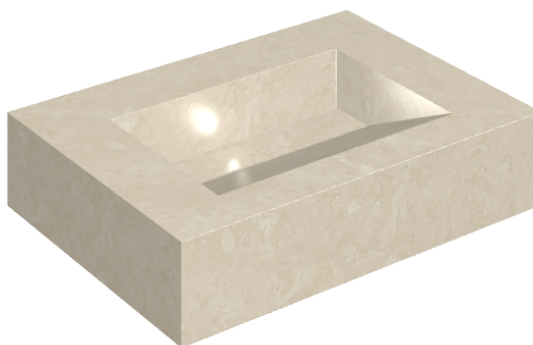

SCHEDA DI CONFIGURAZIONE

Cod. art.: 620810000010

Fly Evo

Washbasin 70

Rivestimento del
prodotto

Genesis Moon White
Matt

I colori e le altre caratteristiche estetiche delle piastrelle presenti nelle illustrazioni presenti sul sito sono puramente indicativi. Guarda sempre i campioni di persona prima dell'acquisto.