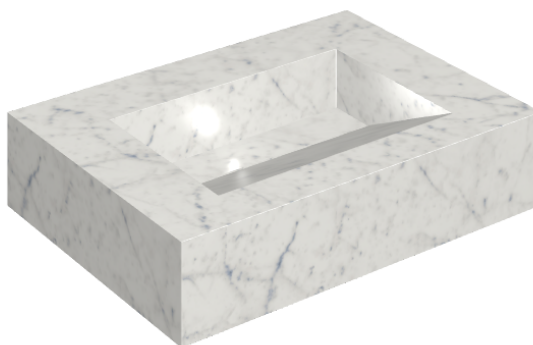

SCHEDA DI CONFIGURAZIONE

Cod. art.: 620810000010

Fly Evo

Washbasin 70

Rivestimento del
prodotto

Charme Extra Carrara
Matt

I colori e le altre caratteristiche estetiche delle piastrelle presenti nelle illustrazioni presenti sul sito sono puramente indicativi. Guarda sempre i campioni di persona prima dell'acquisto.