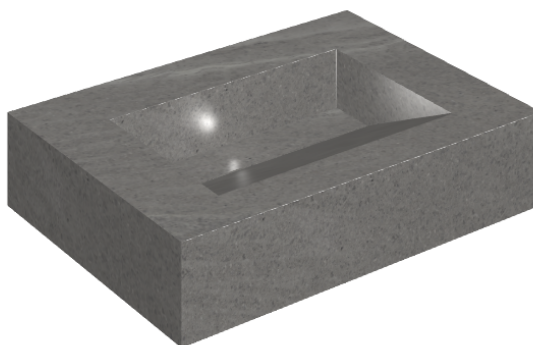

SCHEDA DI CONFIGURAZIONE

Cod. art.: 620810000010

Fly Evo

Washbasin 70

Rivestimento del
prodotto

Contempora Carbon
Honed Satin

I colori e le altre caratteristiche estetiche delle piastrelle presenti nelle illustrazioni presenti sul sito sono puramente indicativi. Guarda sempre i campioni di persona prima dell'acquisto.

Trova il punto vendita
autorizzato più vicino:

<https://volga.italonceramica.ru/ru/home/dealer/>