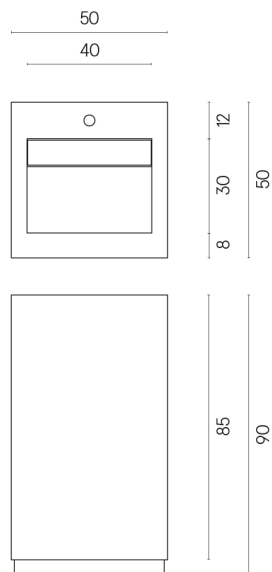

SCHEDA DI CONFIGURAZIONE

Cod. art.:

620810000014

Cube Evo

Washbasin 50

Rivestimento del
prodotto

Materia Helio Honed
Satin

I colori e le altre caratteristiche estetiche delle piastrelle presenti nelle illustrazioni presenti sul sito sono puramente indicativi. Guarda sempre i campioni di persona prima dell'acquisto.