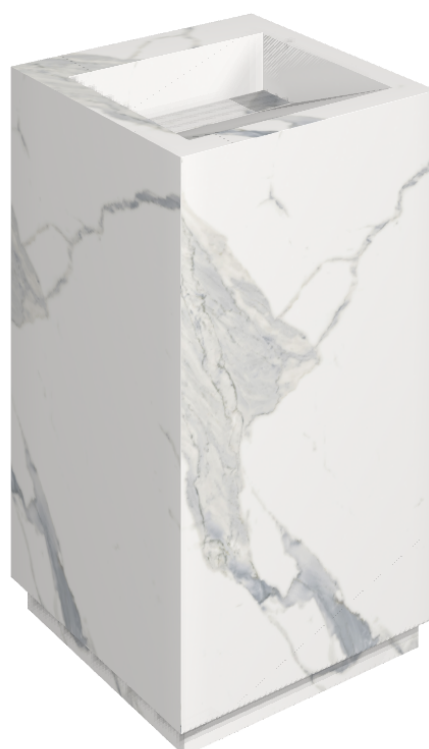

SCHEDA DI CONFIGURAZIONE

Cod. art.:

620810000014

Cube Evo

Washbasin 50

Rivestimento del
prodotto

Stellaris Statuario
White Matt

I colori e le altre caratteristiche estetiche delle piastrelle presenti nelle illustrazioni presenti sul sito sono puramente indicativi. Guarda sempre i campioni di persona prima dell'acquisto.