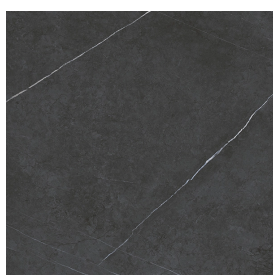

SCHEDA DI CONFIGURAZIONE

Cod. art.:

620810000014

Cube Evo

Washbasin 50

Rivestimento del
prodotto
Metropolis Imperial
Black Matt

I colori e le altre caratteristiche estetiche delle piastrelle presenti nelle illustrazioni presenti sul sito sono puramente indicativi. Guarda sempre i campioni di persona prima dell'acquisto.