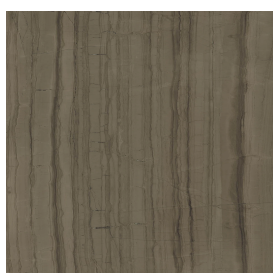

Cod. art.:

620810000014

Cube Evo

Washbasin 50

Rivestimento del
prodotto

Charme Advance
Elegant Brown Lux

I colori e le altre caratteristiche estetiche delle piastrelle presenti nelle illustrazioni presenti sul sito sono puramente indicativi. Guarda sempre i campioni di persona prima dell'acquisto.