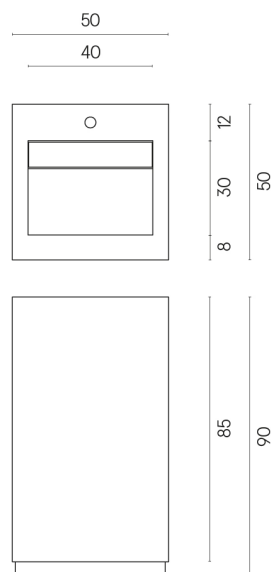

Cod. art.:

620810000014

Cube Evo

Washbasin 50

Rivestimento del
prodotto

Charme Advance
Elegant Brown Lux

I colori e le altre caratteristiche estetiche delle piastrelle presenti nelle illustrazioni presenti sul sito sono puramente indicativi. Guarda sempre i campioni di persona prima dell'acquisto.