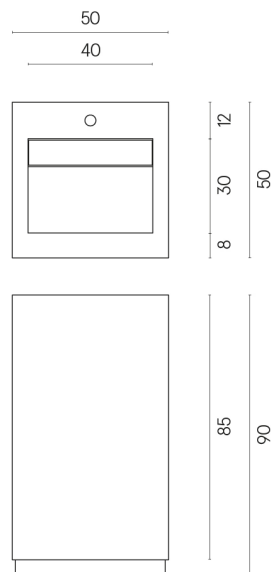

SCHEDA DI CONFIGURAZIONE

Cod. art.:

620810000014

Cube Evo

Washbasin 50

Rivestimento del
prodotto

Charme Deluxe
Sahara Noir Matt

I colori e le altre caratteristiche estetiche delle piastrelle presenti nelle illustrazioni presenti sul sito sono puramente indicativi. Guarda sempre i campioni di persona prima dell'acquisto.