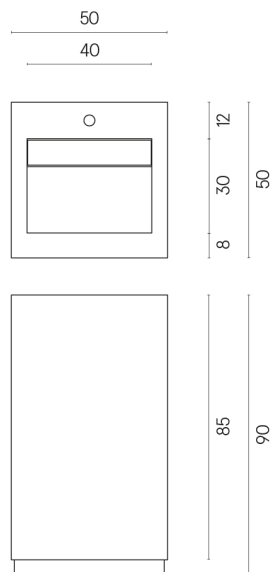

SCHEDA DI CONFIGURAZIONE

Cod. art.:

620810000014

Cube Evo

Washbasin 50

Rivestimento del
prodotto

Charme Deluxe
Bianco Michelangelo
Matt

I colori e le altre caratteristiche estetiche delle piastrelle presenti nelle illustrazioni presenti sul sito sono puramente indicativi. Guarda sempre i campioni di persona prima dell'acquisto.