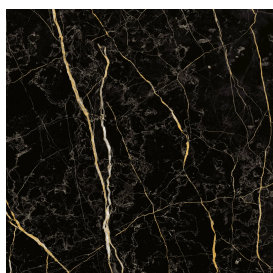

## Washbasin 50

Rivestimento del  
prodotto

Charme Extra Laurent  
Matt

I colori e le altre caratteristiche estetiche delle piastrelle presenti nelle illustrazioni presenti sul sito sono puramente indicativi. Guarda sempre i campioni di persona prima dell'acquisto.