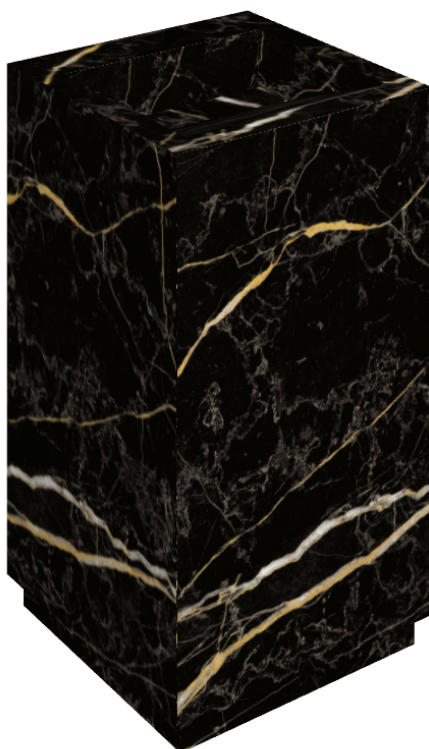

## Washbasin 50

Rivestimento del  
prodotto

Charme Extra Laurent  
Matt

I colori e le altre caratteristiche estetiche delle piastrelle presenti nelle illustrazioni presenti sul sito sono puramente indicativi. Guarda sempre i campioni di persona prima dell'acquisto.