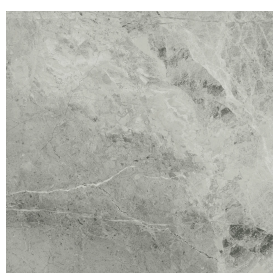

Cod. art.:

620810000014

Cube Evo

Washbasin 50

Rivestimento del
prodotto

Charme Extra Silver
Matt

I colori e le altre caratteristiche estetiche delle piastrelle presenti nelle illustrazioni presenti sul sito sono puramente indicativi. Guarda sempre i campioni di persona prima dell'acquisto.