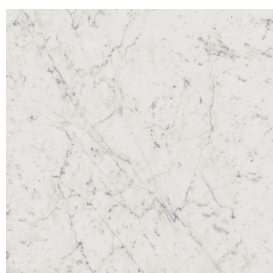

Cod. art.:

620810000014

Cube Evo

Washbasin 50

Rivestimento del
prodotto

Charme Extra Carrara
Matt

I colori e le altre caratteristiche estetiche delle piastrelle presenti nelle illustrazioni presenti sul sito sono puramente indicativi. Guarda sempre i campioni di persona prima dell'acquisto.