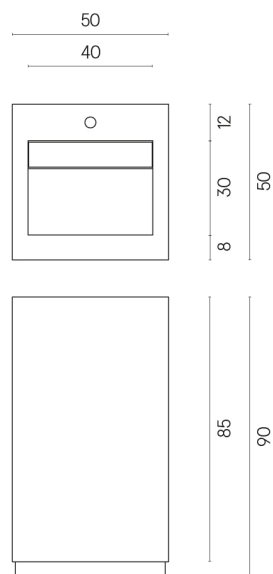

SCHEDA DI CONFIGURAZIONE

Cod. art.:

620810000014

Cube Evo

Washbasin 50

Rivestimento del
prodotto
Surface Corten Matt

I colori e le altre caratteristiche estetiche delle piastrelle presenti nelle illustrazioni presenti sul sito sono puramente indicativi. Guarda sempre i campioni di persona prima dell'acquisto.