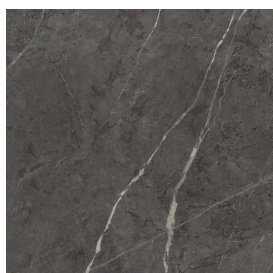

## Washbasin 50

Rivestimento del  
prodotto

Charme Evo Antracite  
Matt

I colori e le altre caratteristiche estetiche delle piastrelle presenti nelle illustrazioni presenti sul sito sono puramente indicativi. Guarda sempre i campioni di persona prima dell'acquisto.