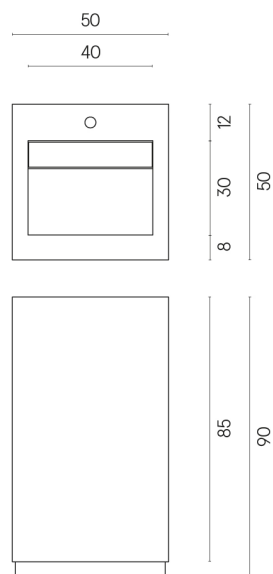

Cod. art.:

620810000014

Cube Evo

Washbasin 50

Rivestimento del
prodotto

Charme Evo Imperiale
Matt

I colori e le altre caratteristiche estetiche delle piastrelle presenti nelle illustrazioni presenti sul sito sono puramente indicativi. Guarda sempre i campioni di persona prima dell'acquisto.