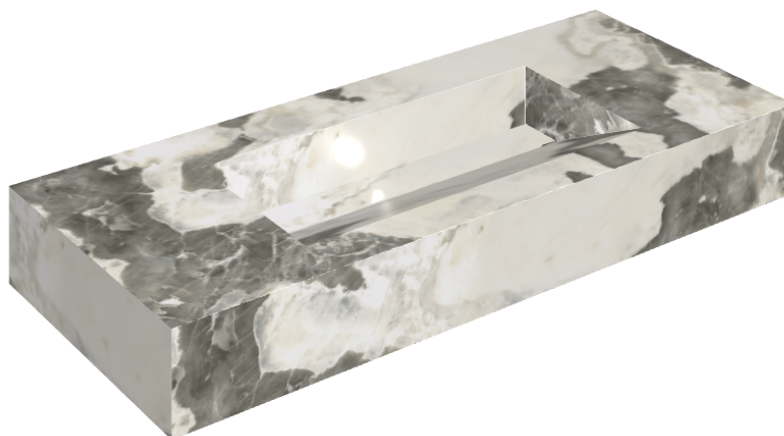

SCHEDA DI CONFIGURAZIONE

Cod. art.: 620810000012

Fly Evo

Washbasin 120

Rivestimento del
prodottoStellaris Dover Light
Matt

I colori e le altre caratteristiche estetiche delle piastrelle presenti nelle illustrazioni presenti sul sito sono puramente indicativi. Guarda sempre i campioni di persona prima dell'acquisto.