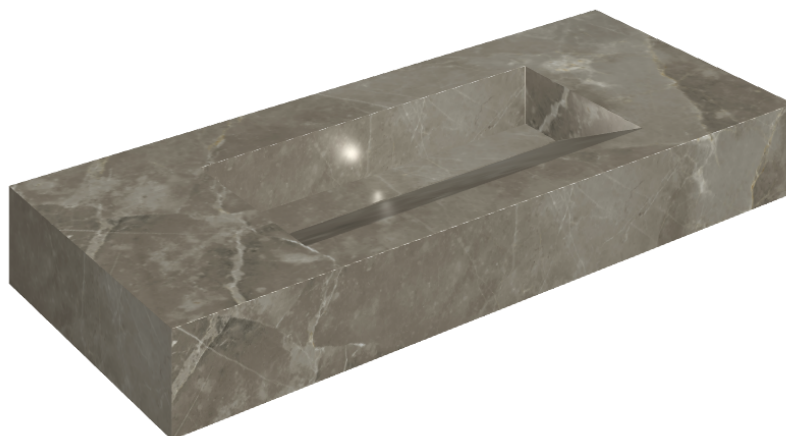

SCHEMA DI CONFIGURAZIONE

Cod. art.:

620810000012

Fly Evo

Washbasin 120

Rivestimento del
prodottoStellaris Tuscania
Grey Matt

I colori e le altre caratteristiche estetiche delle piastrelle presenti nelle illustrazioni presenti sul sito sono puramente indicativi. Guarda sempre i campioni di persona prima dell'acquisto.