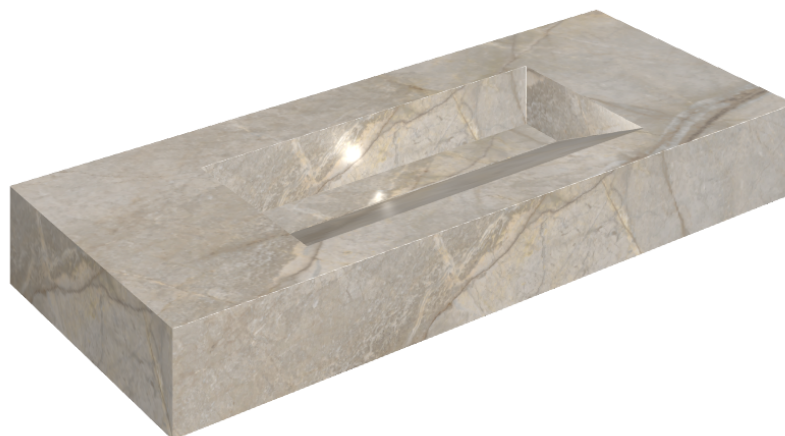

## Washbasin 120

Rivestimento del  
prodotto

Stellaris Elegant Silver  
Matt

I colori e le altre caratteristiche estetiche delle piastrelle presenti nelle illustrazioni presenti sul sito sono puramente indicativi. Guarda sempre i campioni di persona prima dell'acquisto.