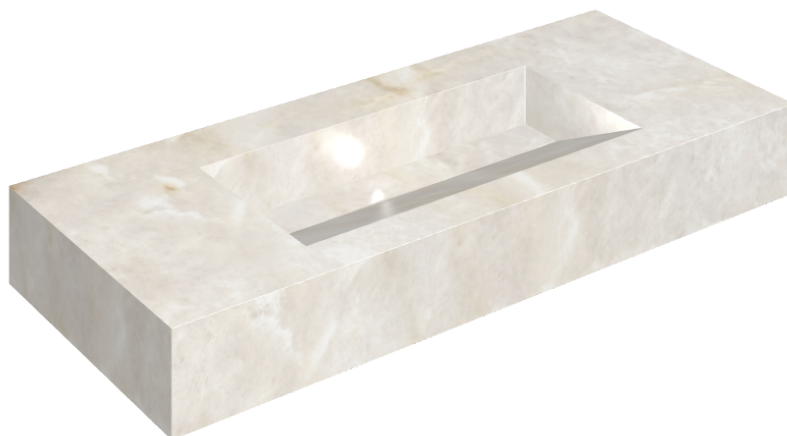

## Washbasin 120

Rivestimento del  
prodotto

Stellaris Crystal Pure  
Matt

I colori e le altre caratteristiche estetiche delle piastrelle presenti nelle illustrazioni presenti sul sito sono puramente indicativi. Guarda sempre i campioni di persona prima dell'acquisto.