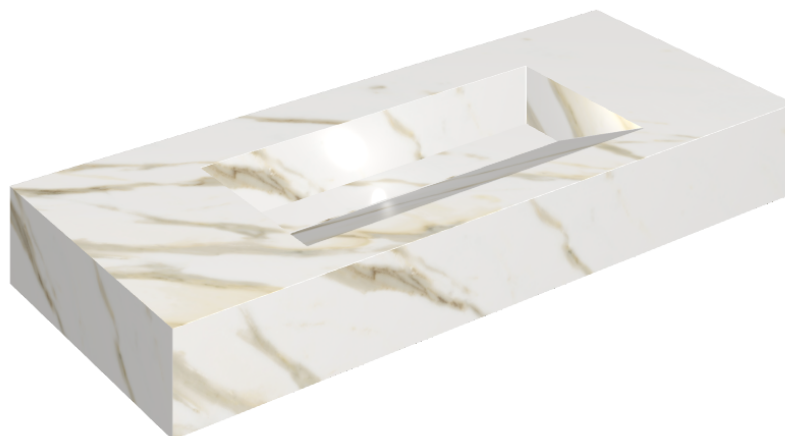

SCHEDA DI CONFIGURAZIONE

Cod. art.: 620810000012

Fly Evo

Washbasin 120

Rivestimento del
prodotto

Stellaris Calacatta
Gold Matt

I colori e le altre caratteristiche estetiche delle piastrelle presenti nelle illustrazioni presenti sul sito sono puramente indicativi. Guarda sempre i campioni di persona prima dell'acquisto.