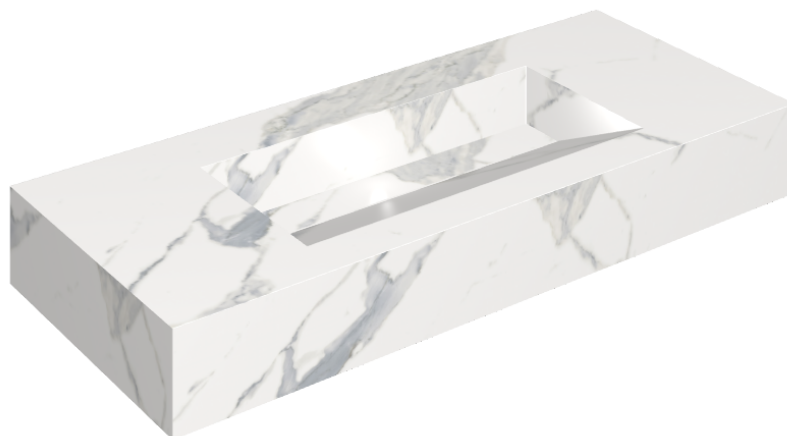

SCHEDA DI CONFIGURAZIONE

Cod. art.: 620810000012

Fly Evo

Washbasin 120

Rivestimento del
prodotto

Stellaris Statuario
White Matt

I colori e le altre caratteristiche estetiche delle piastrelle presenti nelle illustrazioni presenti sul sito sono puramente indicativi. Guarda sempre i campioni di persona prima dell'acquisto.