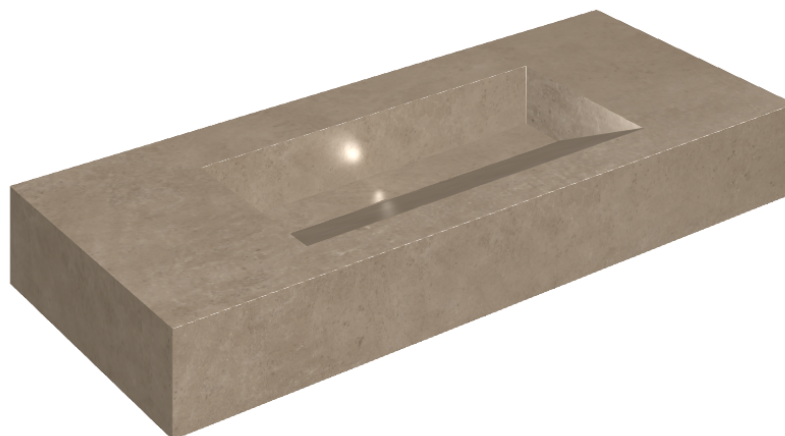

## SCHEMA DI CONFIGURAZIONE

Cod. art.:

620810000012

# Fly Evo

## Washbasin 120

Rivestimento del  
prodotto  
Eternum Gold Matt

I colori e le altre caratteristiche estetiche delle piastrelle presenti nelle illustrazioni presenti sul sito sono puramente indicativi. Guarda sempre i campioni di persona prima dell'acquisto.