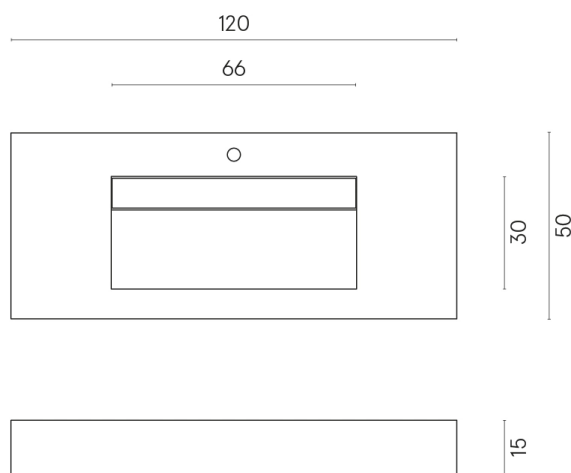

SCHEDA DI CONFIGURAZIONE

Cod. art.: 620810000012

Fly Evo

Washbasin 120

Rivestimento del
prodotto
Eternum Cream Matt

I colori e le altre caratteristiche estetiche delle piastrelle presenti nelle illustrazioni presenti sul sito sono puramente indicativi. Guarda sempre i campioni di persona prima dell'acquisto.