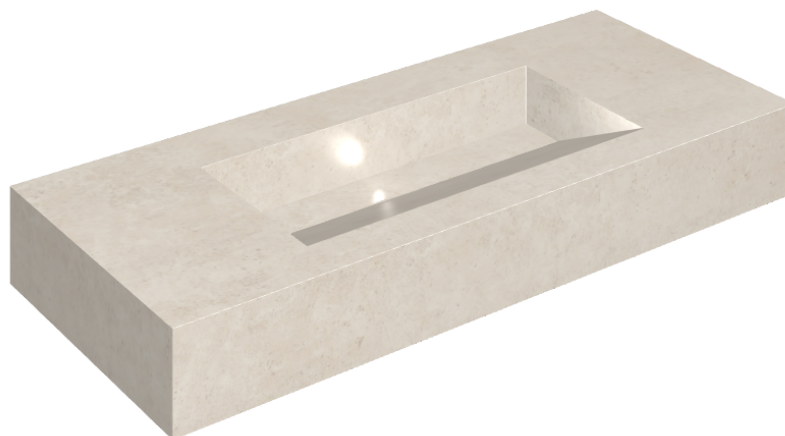

## SCHEMA DI CONFIGURAZIONE

Cod. art.: 620810000012

## Washbasin 120

Rivestimento del  
prodotto  
Eternum Snow Matt

I colori e le altre caratteristiche estetiche delle piastrelle presenti nelle illustrazioni presenti sul sito sono puramente indicativi. Guarda sempre i campioni di persona prima dell'acquisto.