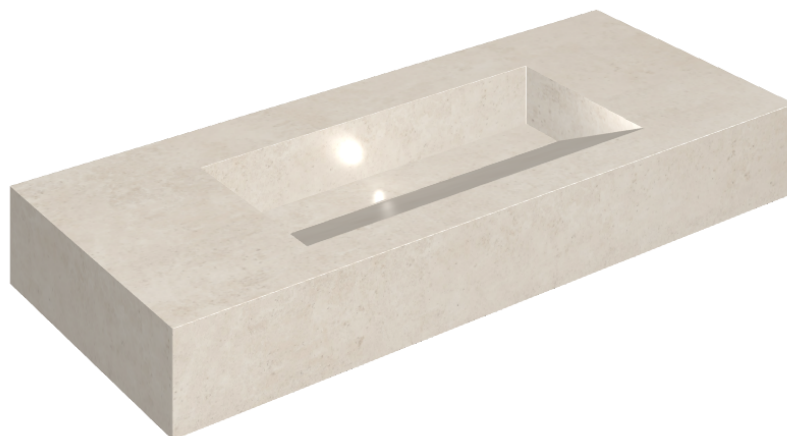

SCHEDA DI CONFIGURAZIONE

Cod. art.: 620810000012

Fly Evo

Washbasin 120

Rivestimento del
prodotto
Eternum Snow Matt

I colori e le altre caratteristiche estetiche delle piastrelle presenti nelle illustrazioni presenti sul sito sono puramente indicativi. Guarda sempre i campioni di persona prima dell'acquisto.