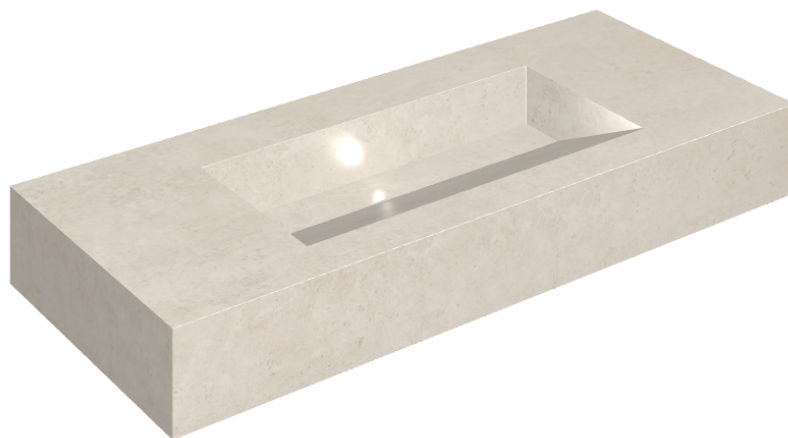

SCHEDA DI CONFIGURAZIONE

Cod. art.: 620810000012

Fly Evo

Washbasin 120

Rivestimento del
prodotto
Eternum Snow Matt

I colori e le altre caratteristiche estetiche delle piastrelle presenti nelle illustrazioni presenti sul sito sono puramente indicativi. Guarda sempre i campioni di persona prima dell'acquisto.