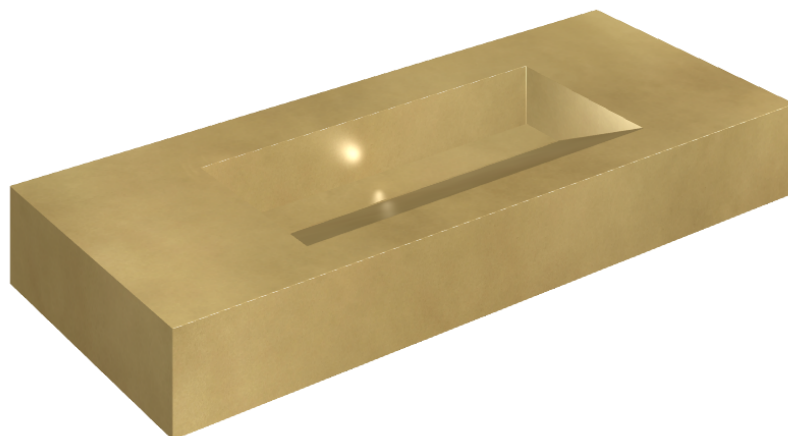

SCHEMA DI CONFIGURAZIONE

Cod. art.: 620810000012

Fly Evo

Washbasin 120

Rivestimento del
prodottoContinuum Brass
Gold Honed

I colori e le altre caratteristiche estetiche delle piastrelle presenti nelle illustrazioni presenti sul sito sono puramente indicativi. Guarda sempre i campioni di persona prima dell'acquisto.