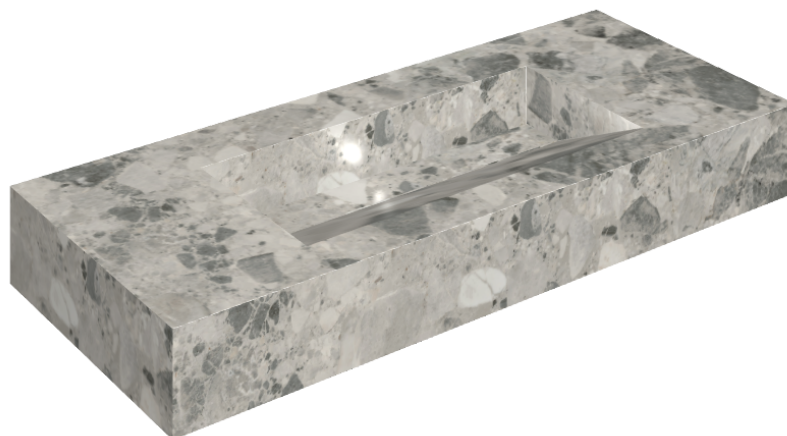

SCHEDA DI CONFIGURAZIONE

Cod. art.: 620810000012

Fly Evo

Washbasin 120

Rivestimento del
prodotto

Continuum Stone
Grey Matt

I colori e le altre caratteristiche estetiche delle piastrelle presenti nelle illustrazioni presenti sul sito sono puramente indicativi. Guarda sempre i campioni di persona prima dell'acquisto.