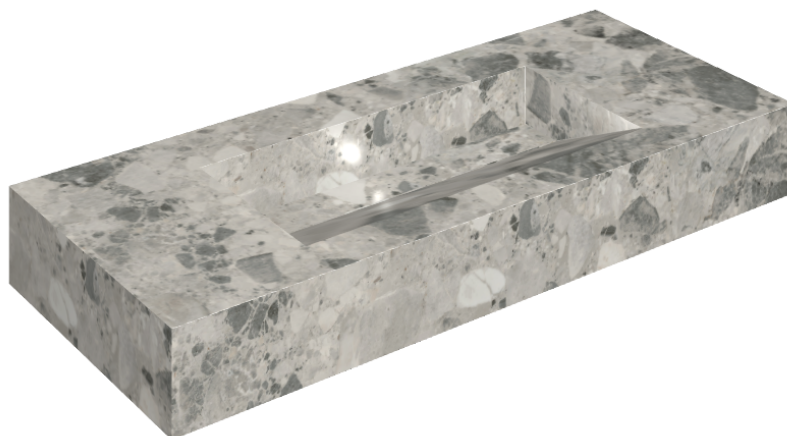

SCHEDA DI CONFIGURAZIONE

Cod. art.: 620810000012

Fly Evo

Washbasin 120

Rivestimento del
prodottoContinuum Stone
Grey Matt

I colori e le altre caratteristiche estetiche delle piastrelle presenti nelle illustrazioni presenti sul sito sono puramente indicativi. Guarda sempre i campioni di persona prima dell'acquisto.