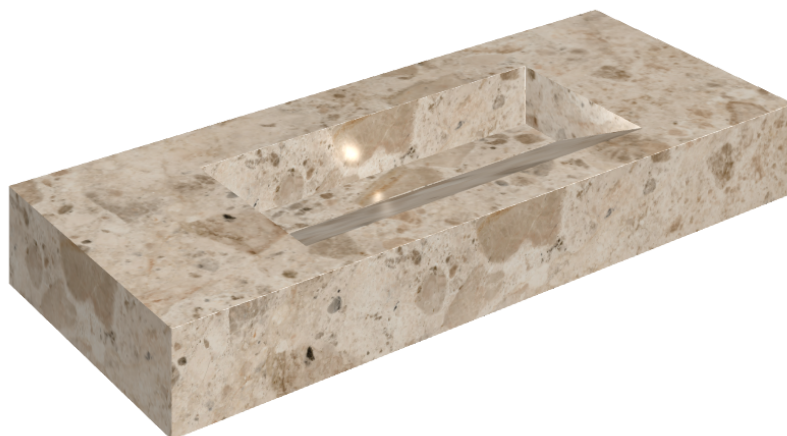

# Fly Evo

## Washbasin 120

Rivestimento del  
prodotto

Continuum Stone  
Beige Matt

I colori e le altre caratteristiche estetiche delle piastrelle presenti nelle illustrazioni presenti sul sito sono puramente indicativi. Guarda sempre i campioni di persona prima dell'acquisto.