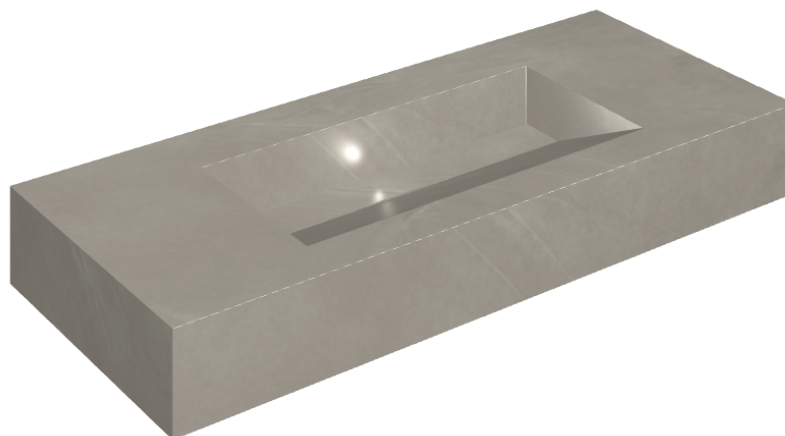

SCHEDA DI CONFIGURAZIONE

Cod. art.: 620810000012

Fly Evo

Washbasin 120

Rivestimento del
prodotto
Continuum Iron Matt

I colori e le altre caratteristiche estetiche delle piastrelle presenti nelle illustrazioni presenti sul sito sono puramente indicativi. Guarda sempre i campioni di persona prima dell'acquisto.