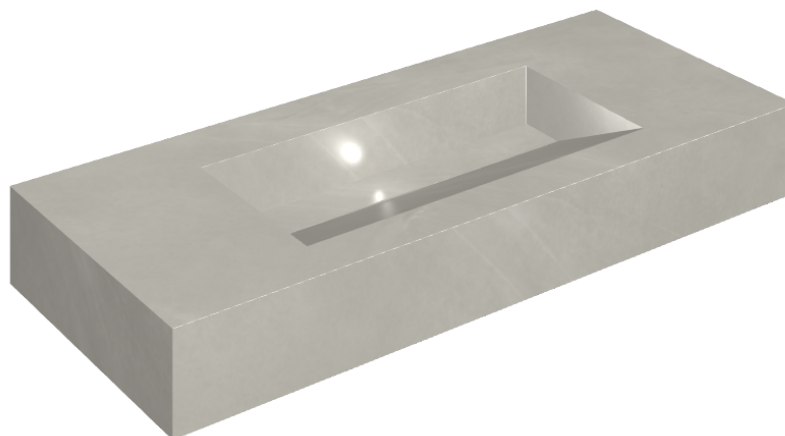

SCHEDA DI CONFIGURAZIONE

Cod. art.: 620810000012

Fly Evo

Washbasin 120

Rivestimento del
prodottoContinuum Silver
Matt

I colori e le altre caratteristiche estetiche delle piastrelle presenti nelle illustrazioni presenti sul sito sono puramente indicativi. Guarda sempre i campioni di persona prima dell'acquisto.