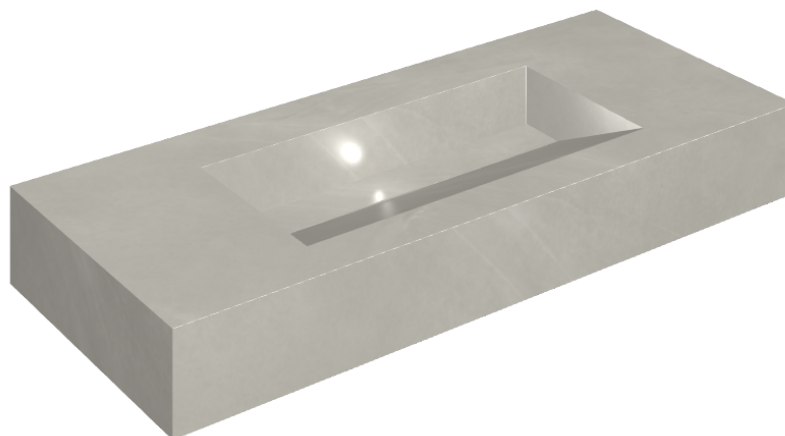

SCHEDA DI CONFIGURAZIONE

Cod. art.: 620810000012

Fly Evo

Washbasin 120

Rivestimento del
prodotto

Continuum Silver
Matt

I colori e le altre caratteristiche estetiche delle piastrelle presenti nelle illustrazioni presenti sul sito sono puramente indicativi. Guarda sempre i campioni di persona prima dell'acquisto.