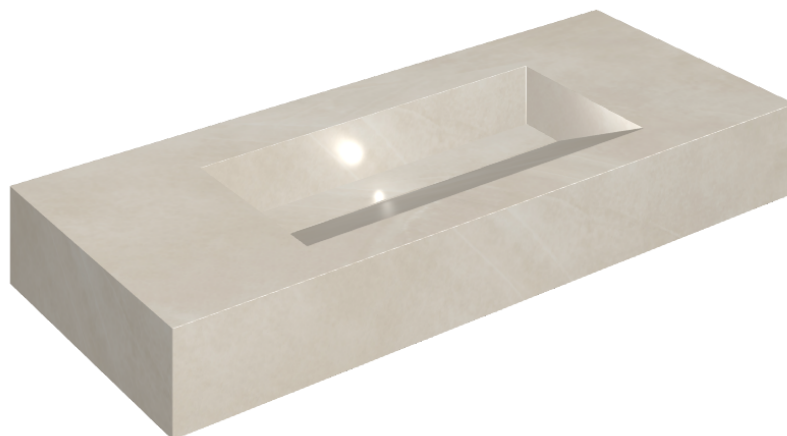

SCHEDA DI CONFIGURAZIONE

Cod. art.: 620810000012

Fly Evo

Washbasin 120

Rivestimento del
prodotto

Continuum Pure Matt

I colori e le altre caratteristiche estetiche delle piastrelle presenti nelle illustrazioni presenti sul sito sono puramente indicativi. Guarda sempre i campioni di persona prima dell'acquisto.