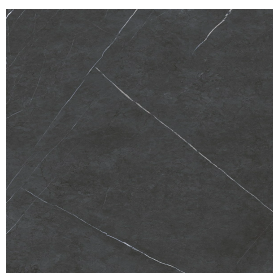

SCHEDA DI CONFIGURAZIONE

Cod. art.: 620810000012

Fly Evo

Washbasin 120

Rivestimento del
prodotto
Metropolis Imperial
Black Matt

I colori e le altre caratteristiche estetiche delle piastrelle presenti nelle illustrazioni presenti sul sito sono puramente indicativi. Guarda sempre i campioni di persona prima dell'acquisto.