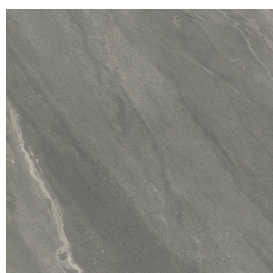

SCHEDA DI CONFIGURAZIONE

Cod. art.: 620810000012

Fly Evo

Washbasin 120

Rivestimento del
prodotto

Metropolis Graphtie
Dark Matt

I colori e le altre caratteristiche estetiche delle piastrelle presenti nelle illustrazioni presenti sul sito sono puramente indicativi. Guarda sempre i campioni di persona prima dell'acquisto.