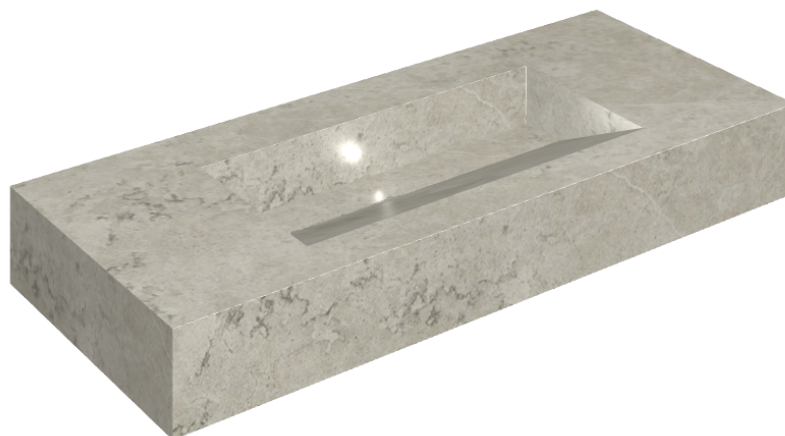

## Washbasin 120

Rivestimento del  
prodotto  
Metropolis Absolut  
Silver Matt

I colori e le altre caratteristiche estetiche delle piastrelle presenti nelle illustrazioni presenti sul sito sono puramente indicativi. Guarda sempre i campioni di persona prima dell'acquisto.