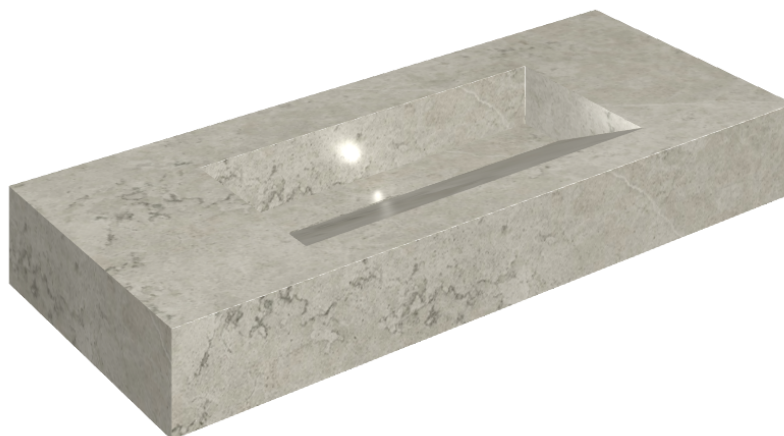

SCHEDA DI CONFIGURAZIONE

Cod. art.: 620810000012

Fly Evo

Washbasin 120

Rivestimento del
prodotto
Metropolis Absolut
Silver Matt

I colori e le altre caratteristiche estetiche delle piastrelle presenti nelle illustrazioni presenti sul sito sono puramente indicativi. Guarda sempre i campioni di persona prima dell'acquisto.