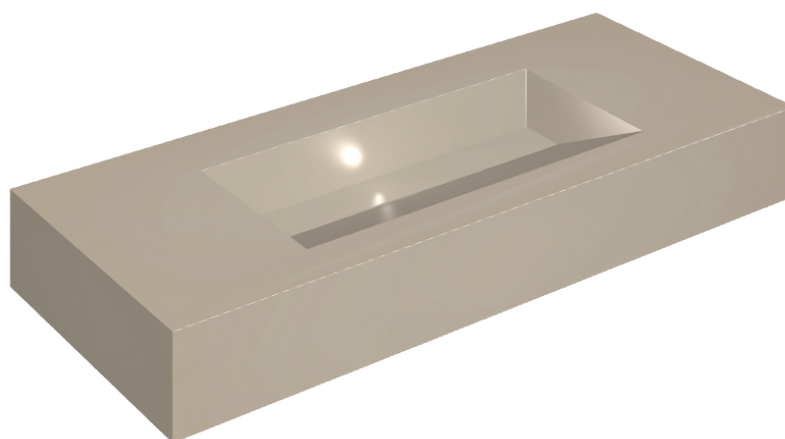

## Washbasin 120

Rivestimento del  
prodotto

Metropolis Glass  
Powder Lux

I colori e le altre caratteristiche estetiche delle piastrelle presenti nelle illustrazioni presenti sul sito sono puramente indicativi. Guarda sempre i campioni di persona prima dell'acquisto.