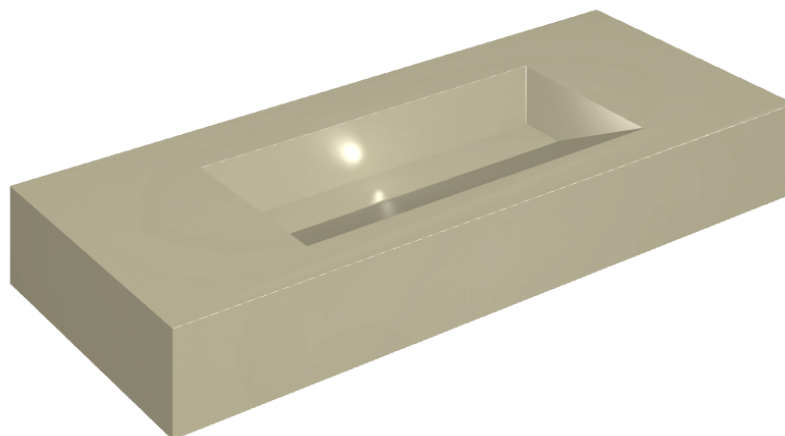

SCHEMA DI CONFIGURAZIONE

Cod. art.: 620810000012

Fly Evo

Washbasin 120

Rivestimento del
prodottoMetropolis Glass Sand
Lux

I colori e le altre caratteristiche estetiche delle piastrelle presenti nelle illustrazioni presenti sul sito sono puramente indicativi. Guarda sempre i campioni di persona prima dell'acquisto.