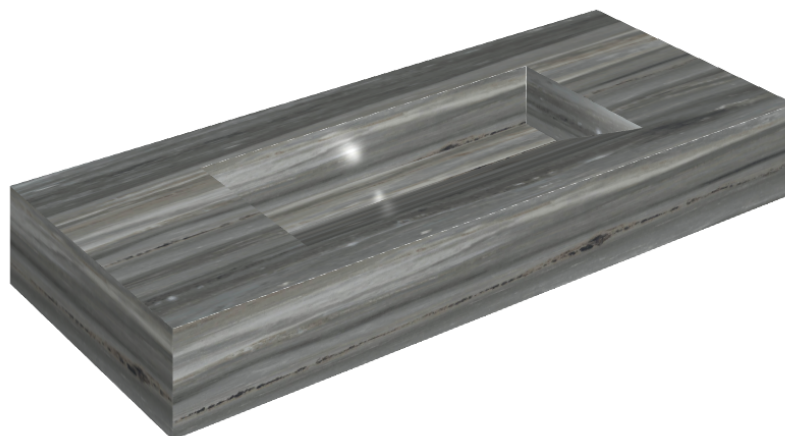

# Fly Evo

## Washbasin 120

Rivestimento del  
prodotto

Charme Advance  
Palissandro Dark Lux

I colori e le altre caratteristiche estetiche delle piastrelle presenti nelle illustrazioni presenti sul sito sono puramente indicativi. Guarda sempre i campioni di persona prima dell'acquisto.